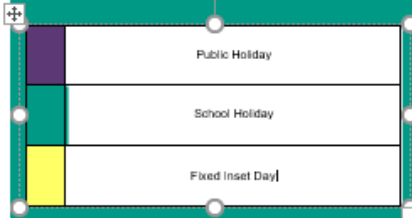

PROPOSED SCHOOL HOLIDAY PATTERN: ACADEMIC YEAR 2024-2025

SEPTEMBER 2024							OCTOBER 2024							NOVEMBER 2024							DECEMBER 2024							JANUARY 2025							FEBRUARY 2025						
M	T	W	T	F	S	S	M	T	W	T	F	S	S	M	T	W	T	F	S	S	M	T	W	T	F	S	S	M	T	W	T	F	S	S	M	T	W	T	F	S	S
						1		1	2	3	4	5	6					1	2	3							1			1	2	3	4	5						1	2
2	3	4	5	6	7	8	7	8	9	10	11	12	13	4	5	6	7	8	9	10	2	3	4	5	6	7	8	6	7	8	9	10	11	12	3	4	5	6	7	8	9
9	10	11	12	13	14	15	14	15	16	17	18	19	20	11	12	13	14	15	16	17	9	10	11	12	13	14	15	13	14	15	16	17	18	19	10	11	12	13	14	15	16
16	17	18	19	20	21	22	21	22	23	24	25	26	27	18	19	20	21	22	23	24	16	17	18	19	20	21	22	20	21	22	23	24	25	26	17	18	19	20	21	22	23
23	24	25	26	27	28	29	28	29	30	31	25	26	27	28	29	30	23	24	25	26	27	28	29	27	28	29	30	31	24	25	26	27	28	24	25	26	27	28			
30																			30	31																					

MARCH 2025							APRIL 2025							MAY 2025							JUNE 2025							JULY 2025							AUGUST 2025						
M	T	W	T	F	S	S	M	T	W	T	F	S	S	M	T	W	T	F	S	S	M	T	W	T	F	S	S	M	T	W	T	F	S	S	M	T	W	T	F	S	S
					1	2		1	2	3	4	5	6				1	2	3	4							1		1	2	3	4	5	6					1	2	3
3	4	5	6	7	8	9	7	8	9	10	11	12	13	5	6	7	8	9	10	11	2	3	4	5	6	7	8	7	8	9	10	11	12	13	4	5	6	7	8	9	10
10	11	12	13	14	15	16	14	15	16	17	18	19	20	12	13	14	15	16	17	18	9	10	11	12	13	14	15	14	15	16	17	18	19	20	11	12	13	14	15	16	17
17	18	19	20	21	22	23	21	22	23	24	25	26	27	19	20	21	22	23	24	25	16	17	18	19	20	21	22	21	22	23	24	25	26	27	18	19	20	21	22	23	24
24	25	26	27	28	29	30	28	29	30	26	27	28	29	30	31	23	24	25	26	27	28	29	28	29	30	31	25	26	27	28	29	30	31								
31																																									